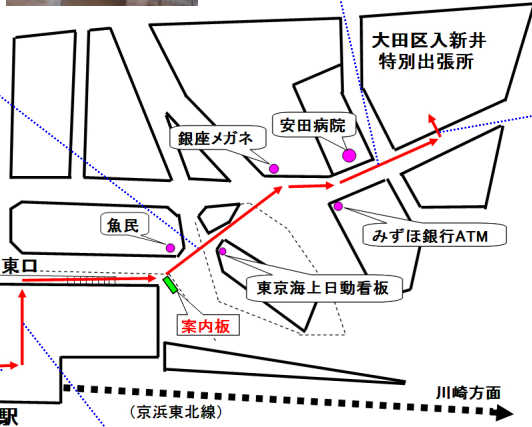

# 大田区 入新井集会室 案内図

(特別出張所4階)

「東京海上日動」の看板の  
左、細い道を通り抜ける

改札を出たら左(東口)

突き当たりを右に。階段を降りる