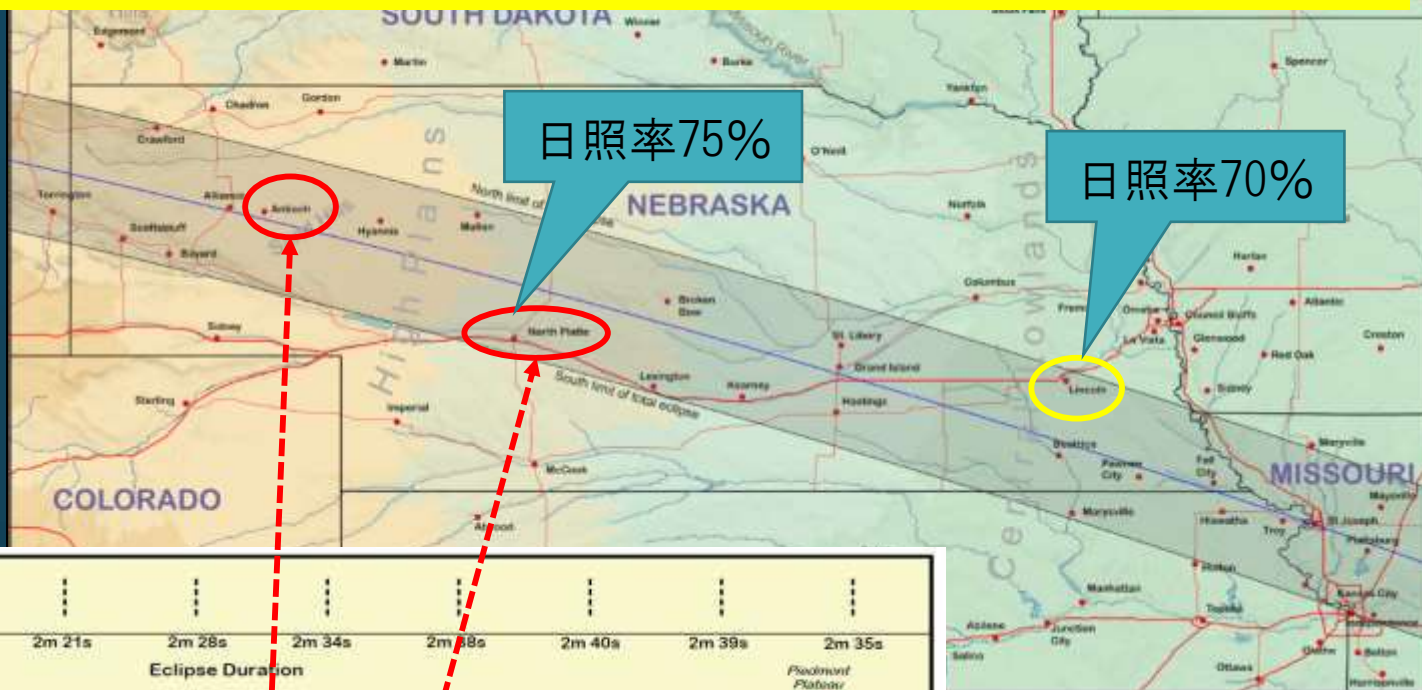

セイラムでの皆既日食中の空

アイダホ州

アイダホフォールズ

アイダホフォールズでの皆既日食中の空

過去15~17年間の人工衛星による観測から得られた日食中心線上の平均雲量

ワイオミング州
ジャクソン

ジャクソンでの皆既日食中の空

過去15~17年間の人工衛星による観測から得られた日食中心線上の平均雲量

ネブラスカ州
カンザス州

リンカーン

リンカーンでの皆既日食中の空

太陽 高度 : 60.5°

過去15~17年間の人工衛星による観測から得られた日食中心線上の平均雲量

ミズーリ州
イリノイ州

カンザスシティ

最大皆既継続時間
2分40.3秒