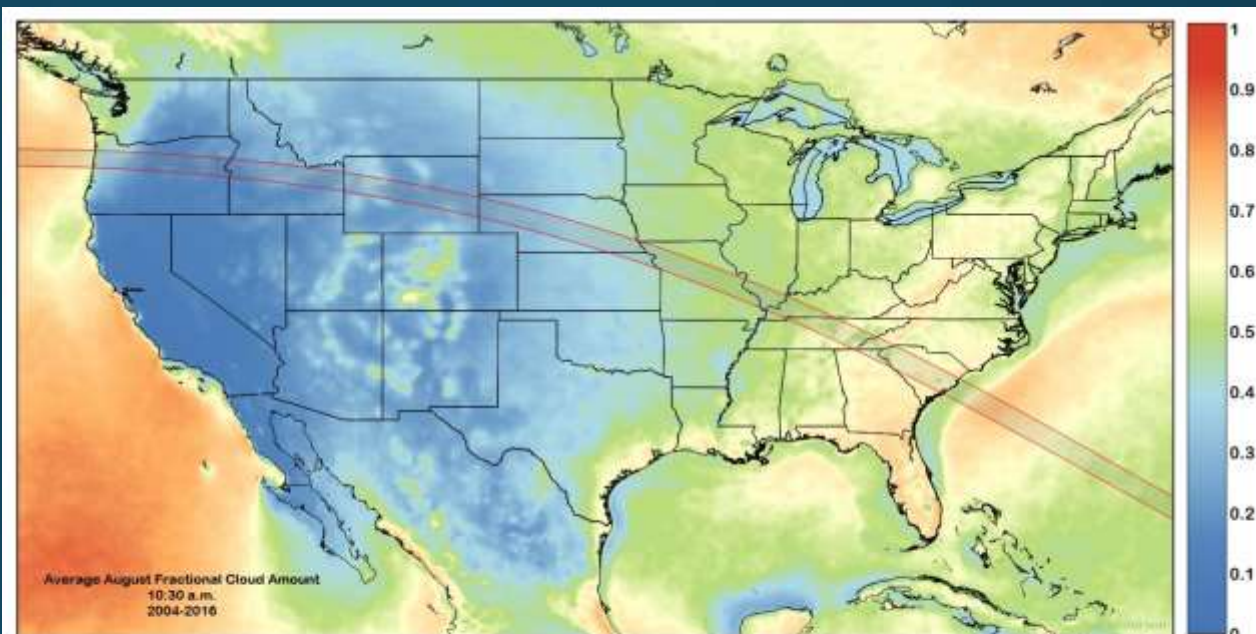

No. 145の21回目

1999年8月11日

最大皆既時間 02分23秒

No. 145の23回目

2035年9月2日

最大皆既時間 02分54秒

アメリカ大陸の気候

August 21, 2016

August 21, 2015

August 21, 2013

過去17年間の気象衛星の観測に基づく皆既帯における平均雲量

8月の午前10:30

午後1:30

過去15~17年間の人工衛星による観測から得られた日食中心線上の平均雲量

オレゴン州

セイラム

セイラムでの皆既日食中の空

アイダホ州

アイダホフォールズ

アイダホフォールズでの皆既日食中の空

過去15~17年間の人工衛星による観測から得られた日食中心線上の平均雲量

ワイオミング州
ジャクソン

ジャクソンでの皆既日食中の空

過去15~17年間の人工衛星による観測から得られた日食中心線上の平均雲量

ネブラスカ州
カンザス州

リンカーン

リンカーンでの皆既日食中の空

太陽 高度 : 60.5°

過去15~17年間の人工衛星による観測から得られた日食中心線上の平均雲量

ミズーリ州
イリノイ州

カンザスシティ

最大皆既継続時間
2分40.3秒