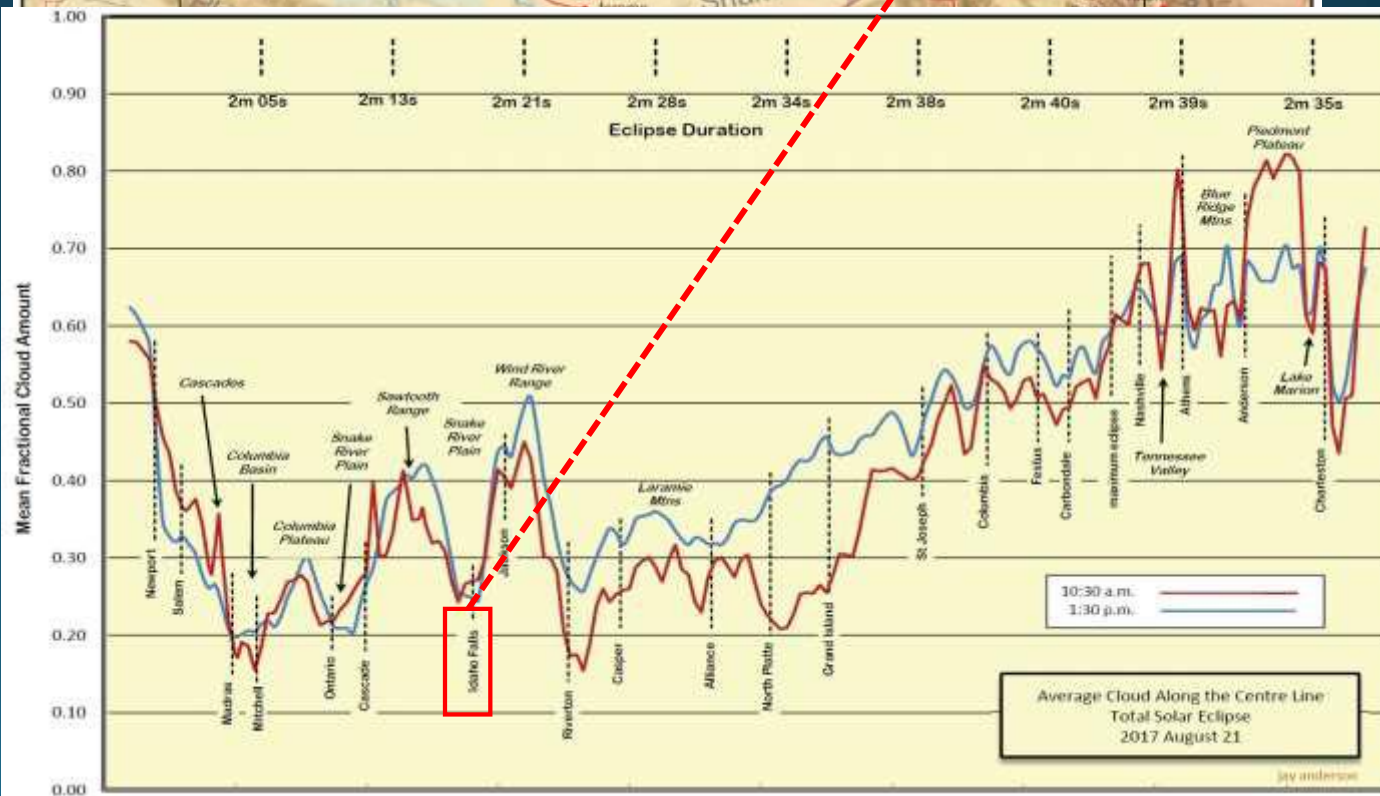

アイダホ州

アイダホフォールズ