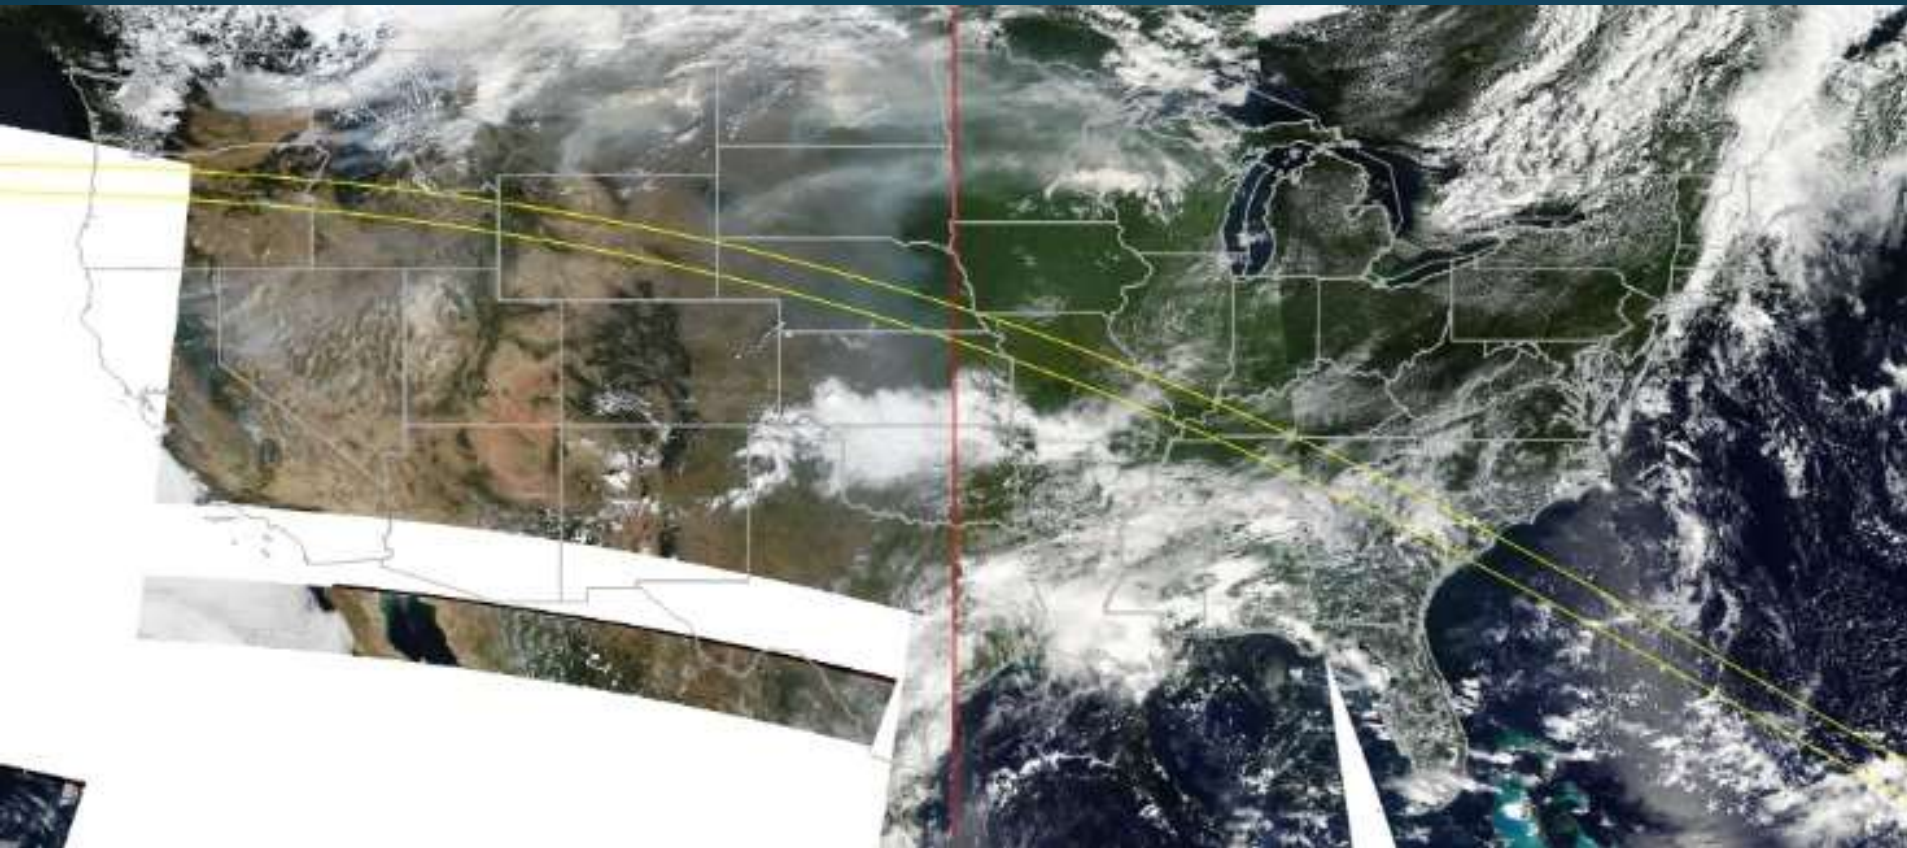

August 21, 2015