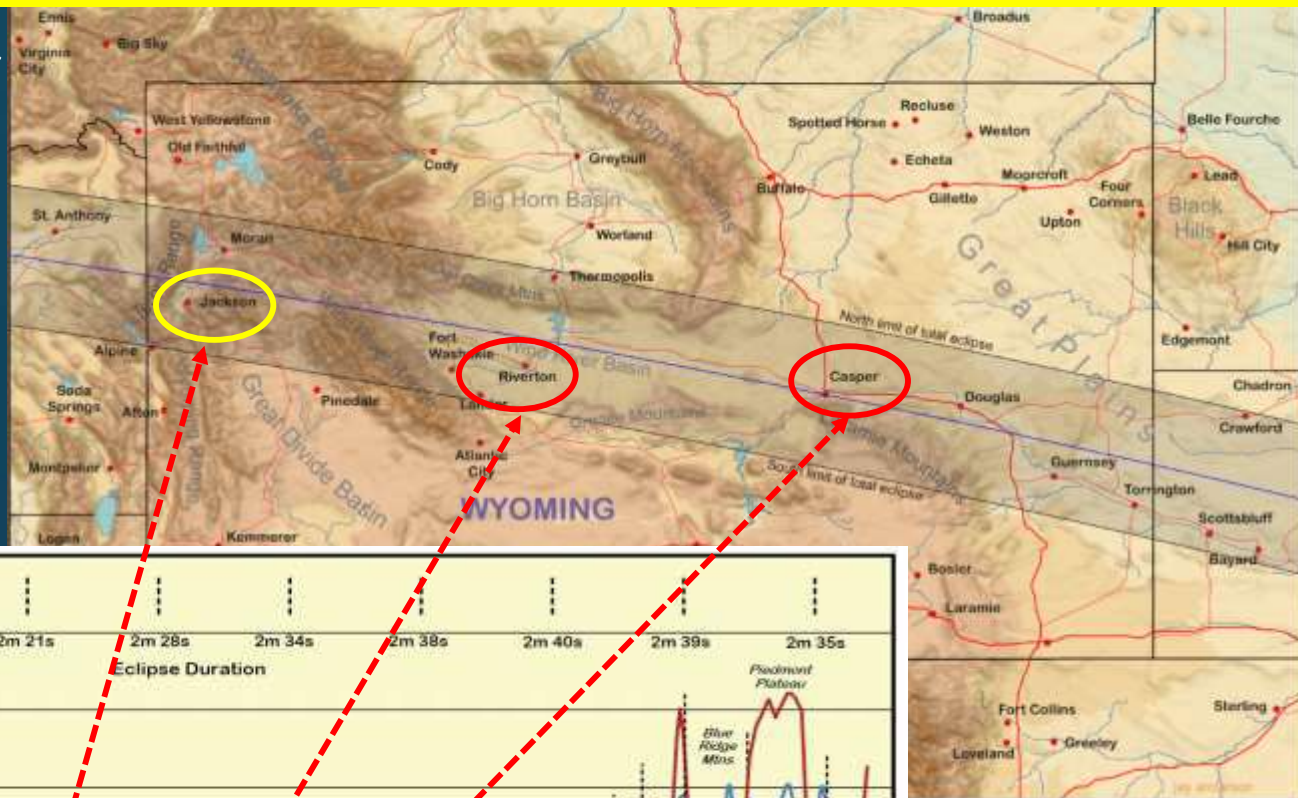

2017年8月21日 皆既日食の概要

日食情報センター

飯塚 礼子

2017年8月21日 皆既日食

今回の日食のサロス No. 145

最初の日食= 1639年 6月 4日

最後の日食= 3009年 4月 17日

(期間：1370 年間)

No. 145の21回目

1999年8月11日

最大皆既時間 02分23秒

No. 145の23回目

2035年9月2日

最大皆既時間 02分54秒

アメリカ大陸の気候

August 21, 2016

セイラムでの皆既日食中の空

アイダホ州

アイダホフォールズ

アイダホフォールズでの皆既日食中の空

過去15~17年間の人工衛星による観測から得られた日食中心線上の平均雲量

ワイオミング州
ジャクソン

ジャクソンでの皆既日食中の空

過去15~17年間の人工衛星による観測から得られた日食中心線上の平均雲量

ネブラスカ州
カンザス州

リンカーン

リンカーンでの皆既日食中の空

太陽 高度 : 60.5°

過去15~17年間の人工衛星による観測から得られた日食中心線上の平均雲量

ミズーリ州
イリノイ州

カンザスシティ

最大皆既継続時間
2分40.3秒