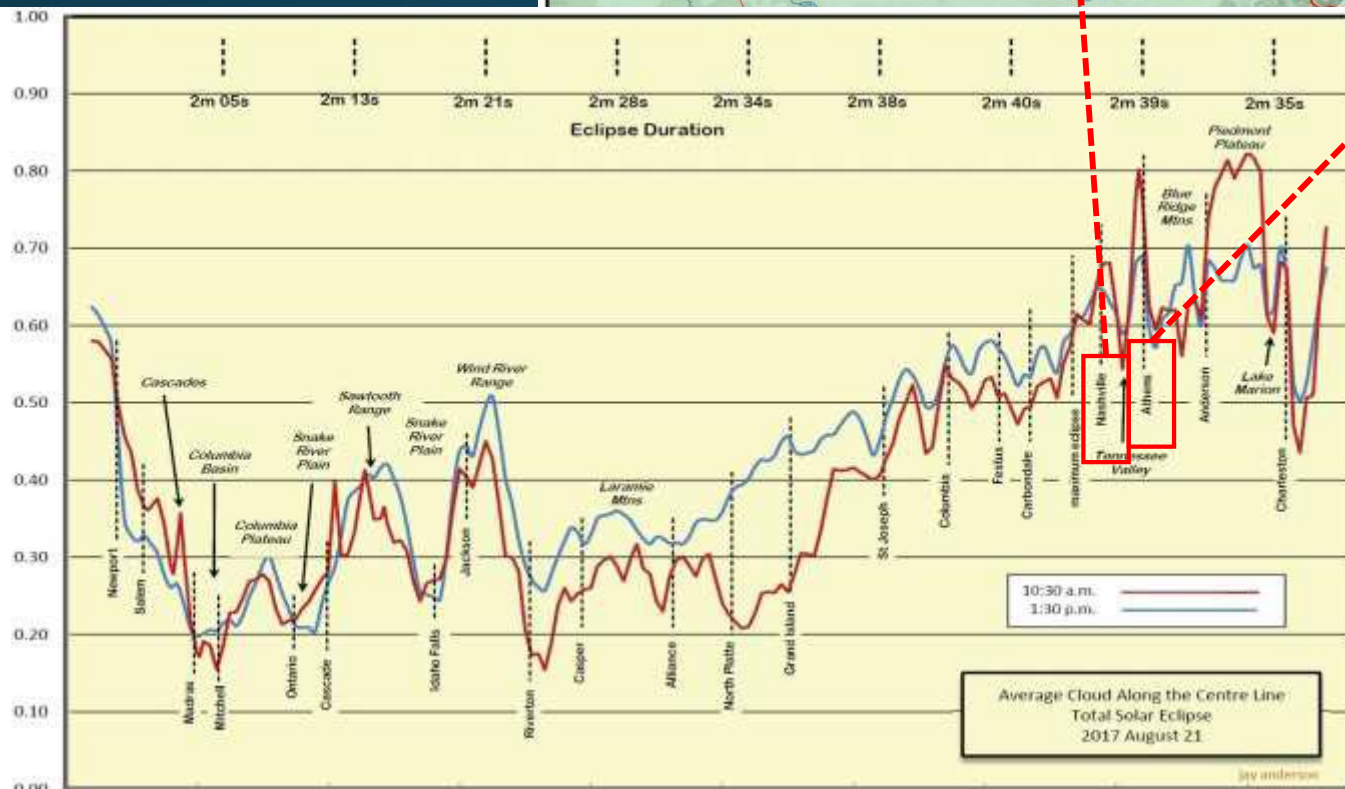

過去15~17年間の人工衛星による観測から得られた日食中心線上の平均雲量

ケンタッキー州
テネシー州

ナッシュビル