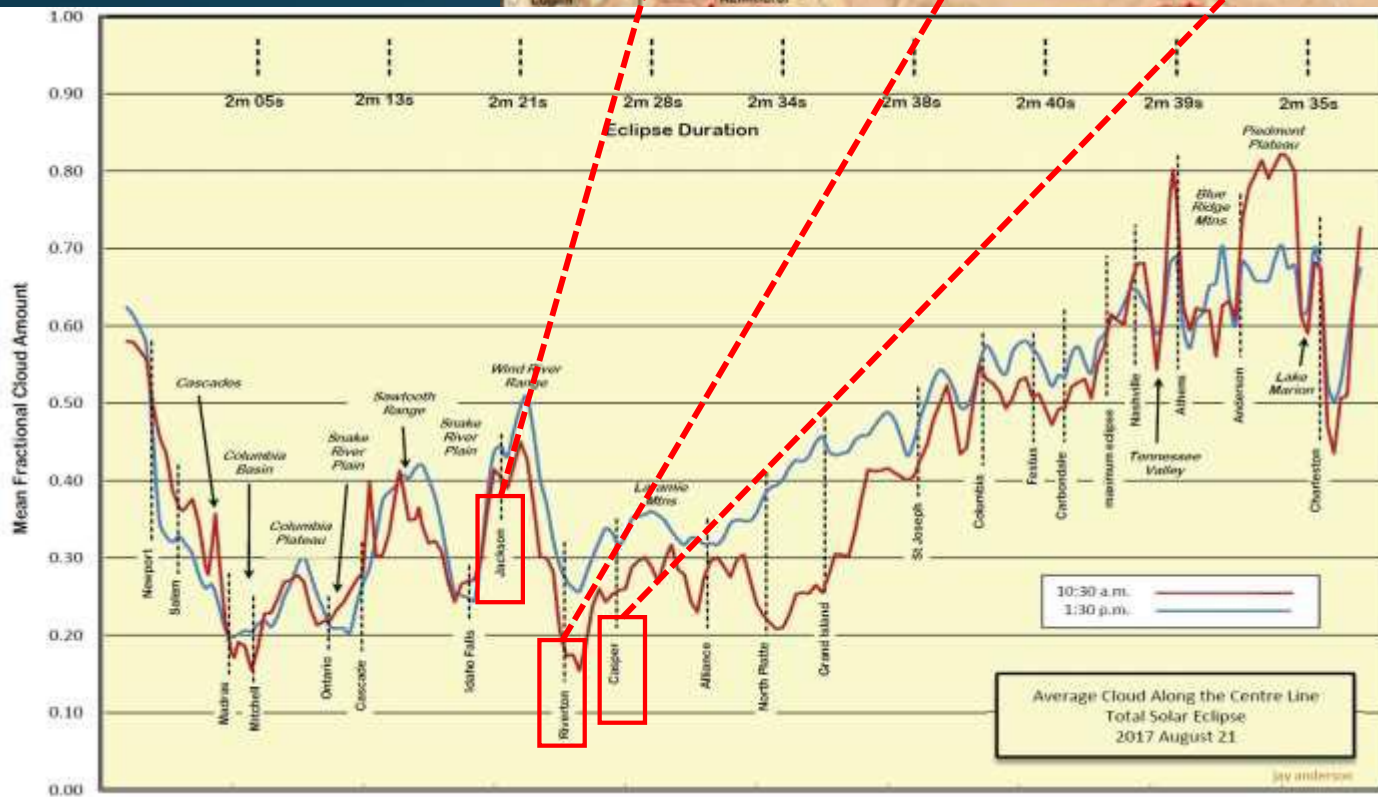

セイラムでの皆既日食中の空

アイダホ州

アイダホフォールズ

アイダホフォールズでの皆既日食中の空

過去15~17年間の人工衛星による観測から得られた日食中心線上の平均雲量

ワイオミング州
ジャクソン

ジャクソンでの皆既日食中の空

過去15~17年間の人工衛星による観測から得られた日食中心線上の平均雲量

ネブラスカ州
カンザス州

リンカーン

リンカーンでの皆既日食中の空

太陽 高度 : 60.5°

過去15~17年間の人工衛星による観測から得られた日食中心線上の平均雲量

ミズーリ州
イリノイ州

カンザスシティ

最大皆既継続時間
2分40.3秒