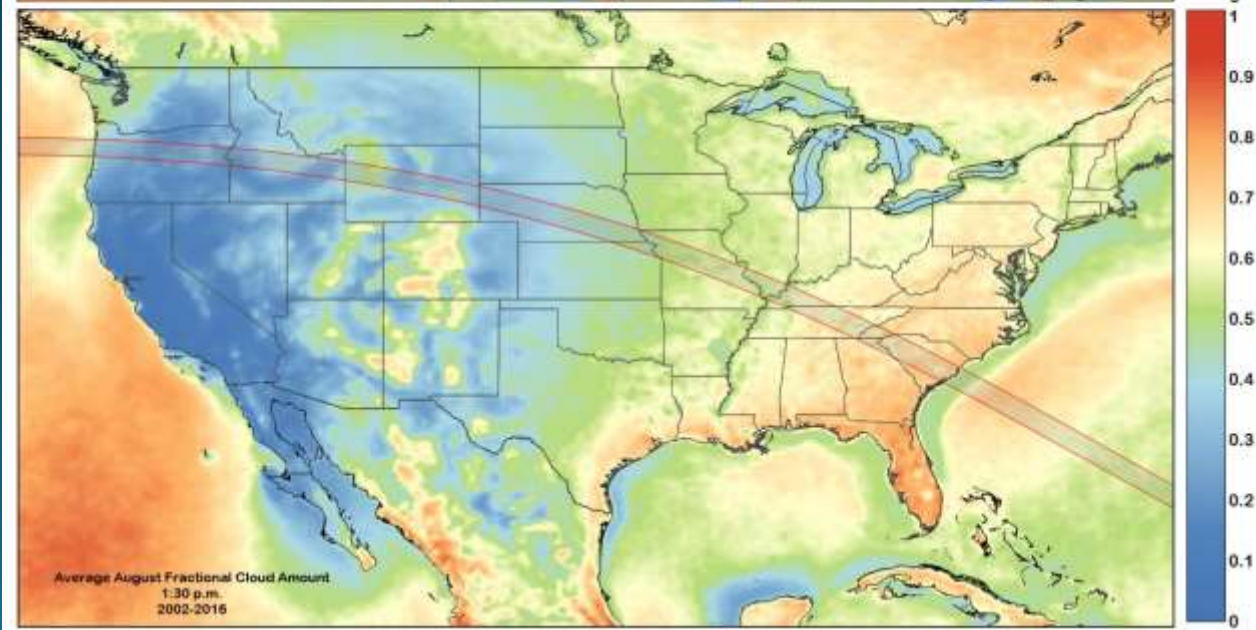

No. 145の21回目

1999年8月11日

最大皆既時間 02分23秒

No. 145の23回目

2035年9月2日

最大皆既時間 02分54秒

アメリカ大陸の気候

August 21, 2016

August 21, 2015

August 21, 2013

過去17年間の気象衛星の観測に基づく皆既帯における平均雲量

8月の午前10:30

午後1:30

過去15~17年間の人工衛星による観測から得られた日食中心線上の平均雲量

オレゴン州

セイラム

セイラムでの皆既日食中の空

アイダホ州

アイダホフォールズ

アイダホフォールズでの皆既日食中の空

過去15~17年間の人工衛星による観測から得られた日食中心線上の平均雲量

ワイオミング州
ジャクソン

ジャクソンでの皆既日食中の空

過去15~17年間の人工衛星による観測から得られた日食中心線上の平均雲量

ネブラスカ州
カンザス州

リンカーン

リンカーンでの皆既日食中の空

太陽 高度 : 60.5°

過去15~17年間の人工衛星による観測から得られた日食中心線上の平均雲量

ミズーリ州
イリノイ州

カンザスシティ

最大皆既継続時間
2分40.3秒