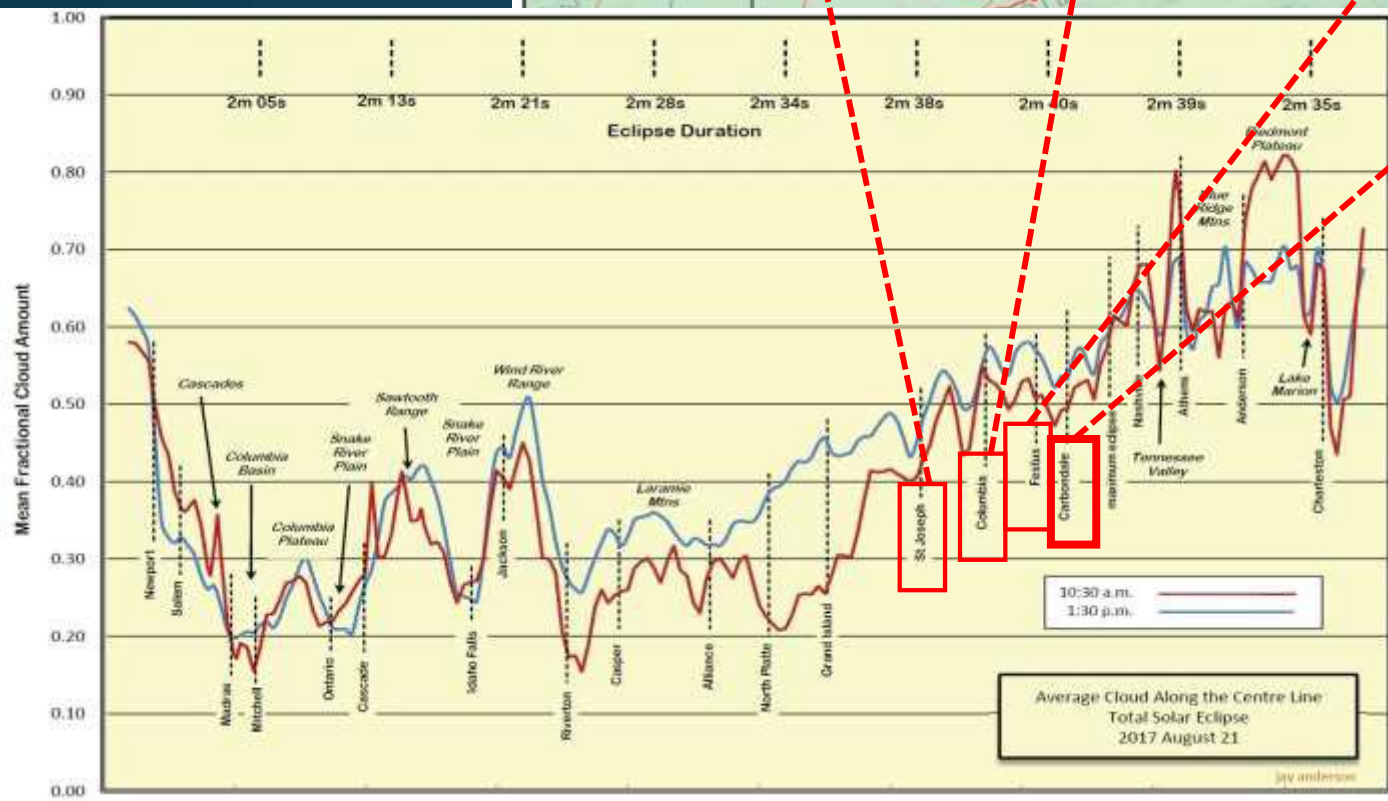

最大皆既継続時間
2分40.3秒

カーボンデール
南東20kmの所