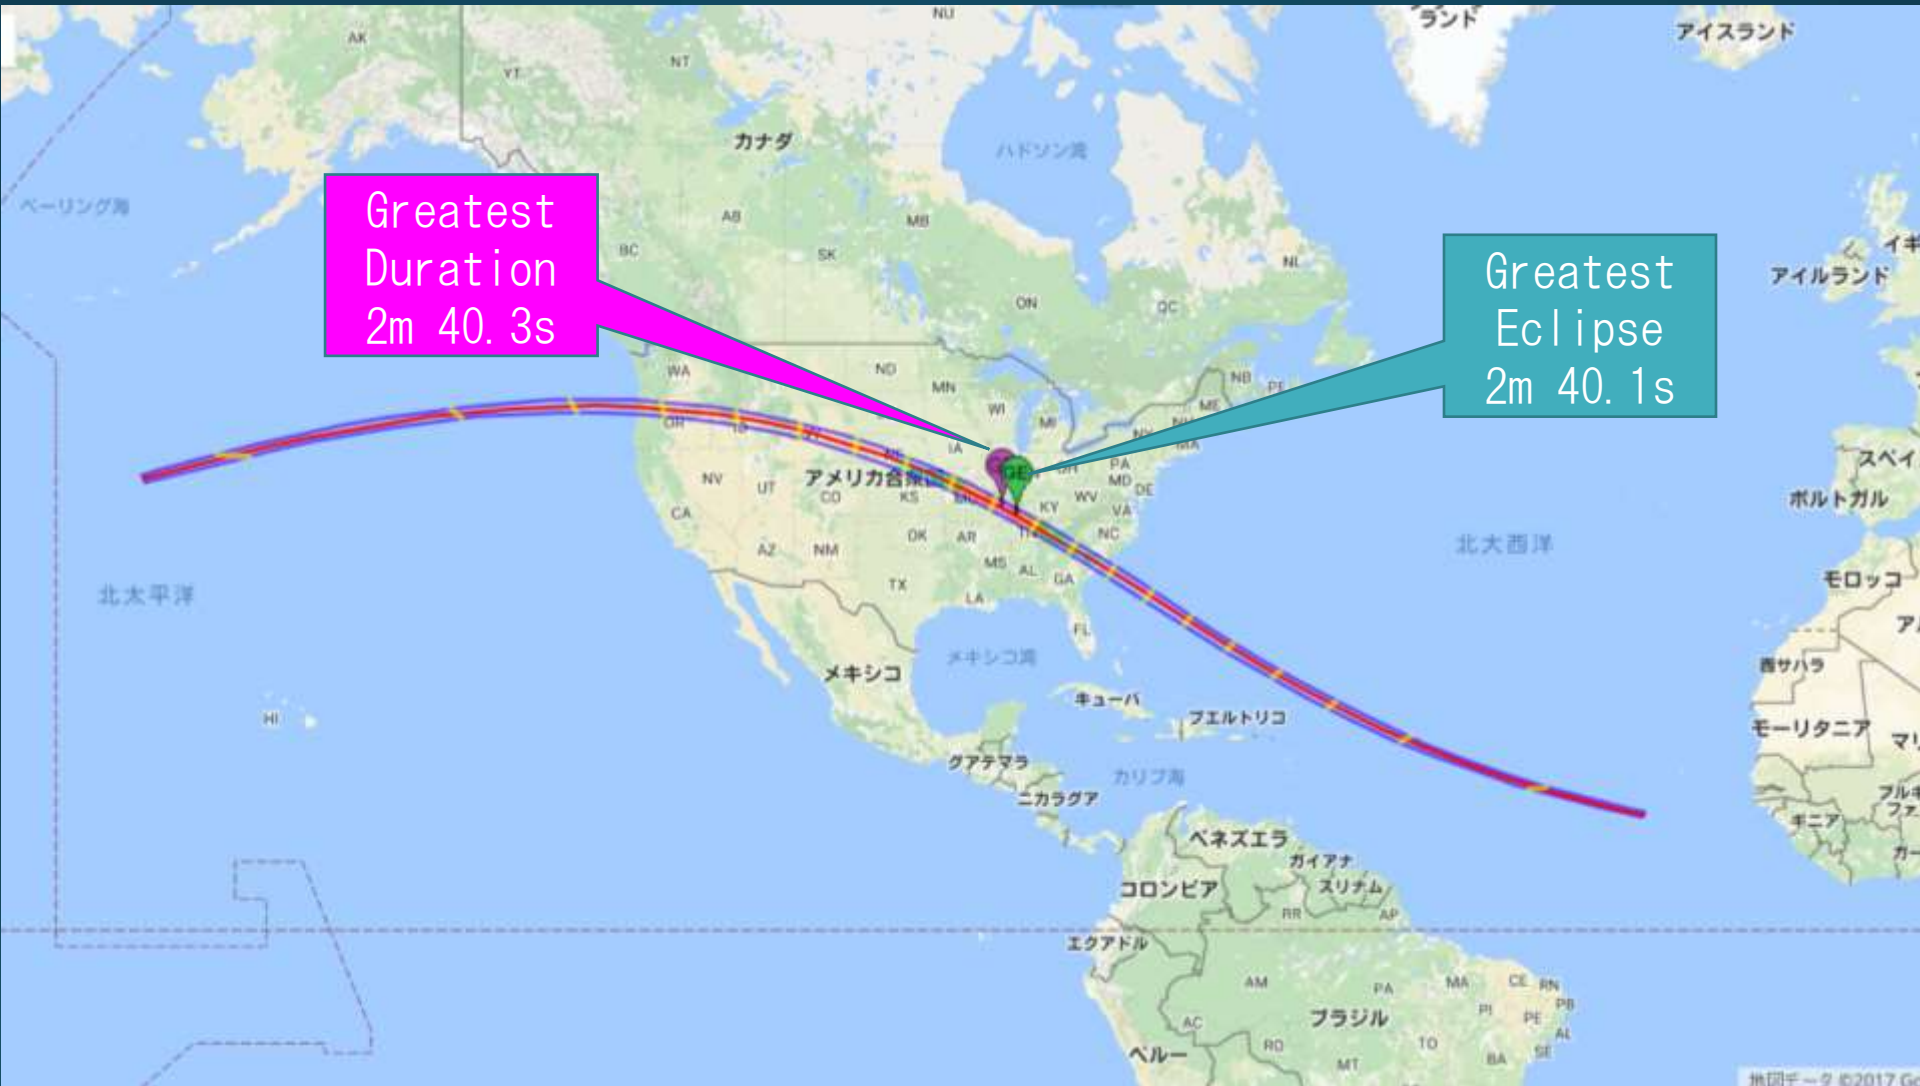

2017年8月21日 皆既日食の概要

日食情報センター

飯塚 礼子

2017年8月21日 皆既日食

今回の日食のサロス No. 145

最初の日食= 1639年 6月 4日

最後の日食= 3009年 4月 17日

(期間：1370 年間)

No. 145の21回目

1999年8月11日

最大皆既時間 02分23秒

No. 145の23回目

2035年9月2日

最大皆既時間 02分54秒

アメリカ大陸の気候

August 21, 2016

ネブラスカ州
カンザス州

リンカーン

リンカーンでの皆既日食中の空

太陽 高度 : 60.5°

過去15~17年間の人工衛星による観測から得られた日食中心線上の平均雲量

ミズーリ州
イリノイ州

カンザスシティ

最大皆既継続時間
2分40.3秒