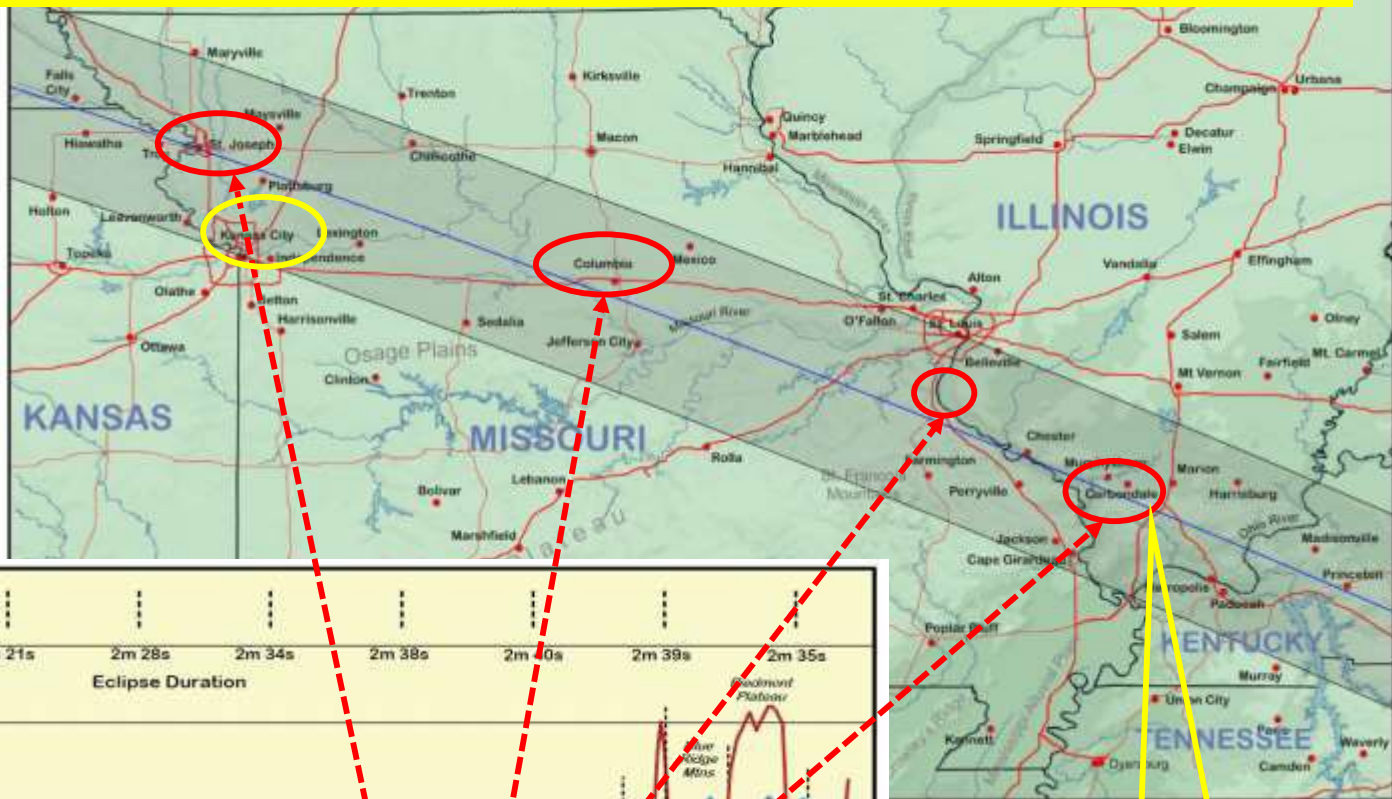

2017年8月21日 皆既日食の概要

日食情報センター

飯塚 礼子

2017年8月21日 皆既日食

今回の日食のサロス No. 145

最初の日食= 1639年 6月 4日

最後の日食= 3009年 4月 17日

(期間：1370 年間)

セイラムでの皆既日食中の空

アイダホ州

アイダホフォールズ

アイダホフォールズでの皆既日食中の空

過去15~17年間の人工衛星による観測から得られた日食中心線上の平均雲量

ワイオミング州
ジャクソン

ジャクソンでの皆既日食中の空

過去15~17年間の人工衛星による観測から得られた日食中心線上の平均雲量

ネブラスカ州
カンザス州

リンカーン

リンカーンでの皆既日食中の空

太陽 高度 : 60.5°

過去15~17年間の人工衛星による観測から得られた日食中心線上の平均雲量

ミズーリ州
イリノイ州

カンザスシティ

最大皆既継続時間
2分40.3秒