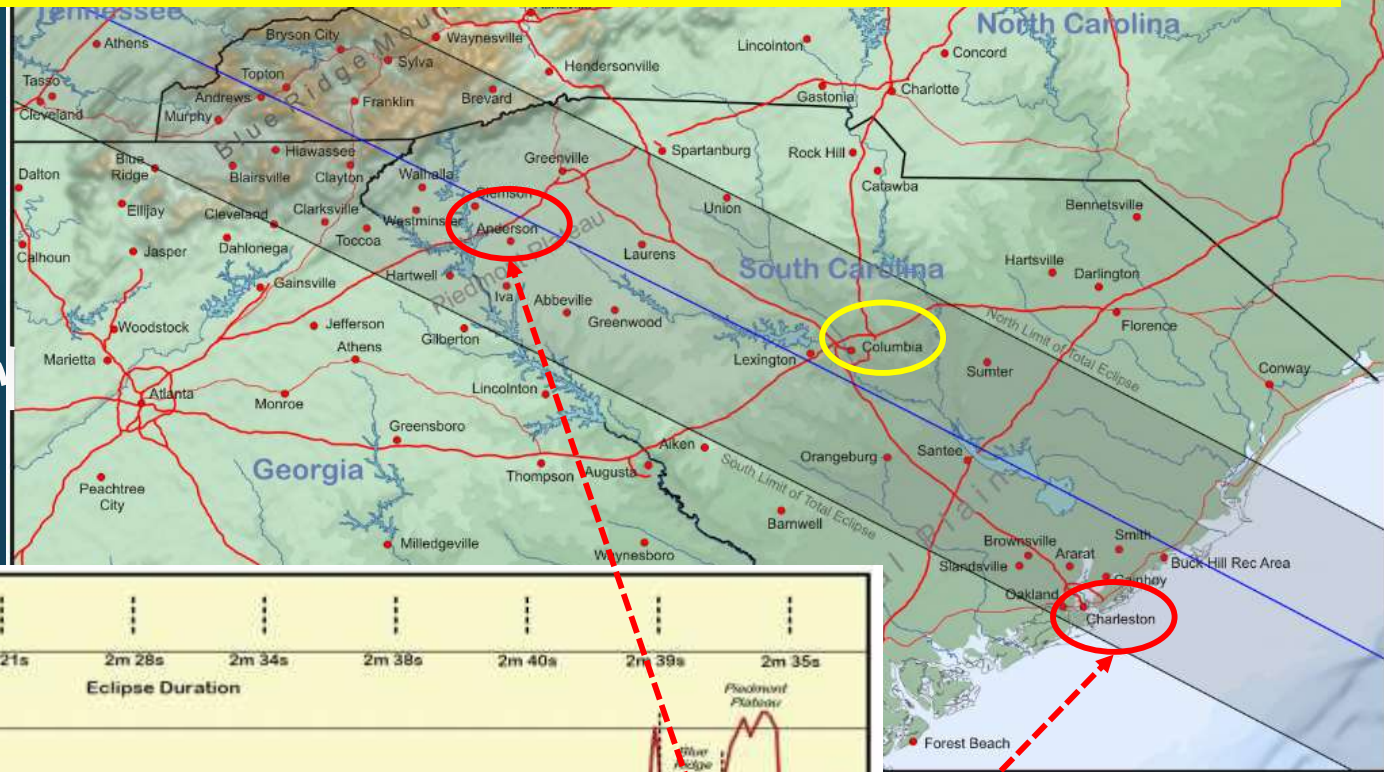

カンザスシティの皆既日食中の空

過去15~17年間の人工衛星による観測から得られた日食中心線上の平均雲量

ケンタッキー州
テネシー州

ナッシュビル

ナッシュビルの皆既日食中の空

過去15~17年間の人工衛星による観測から得られた日食中心線上の平均雲量

ジョージア州
南北両
カロライナ州
コロンバス

データ出典：NASA GFSC/Reto Stockli