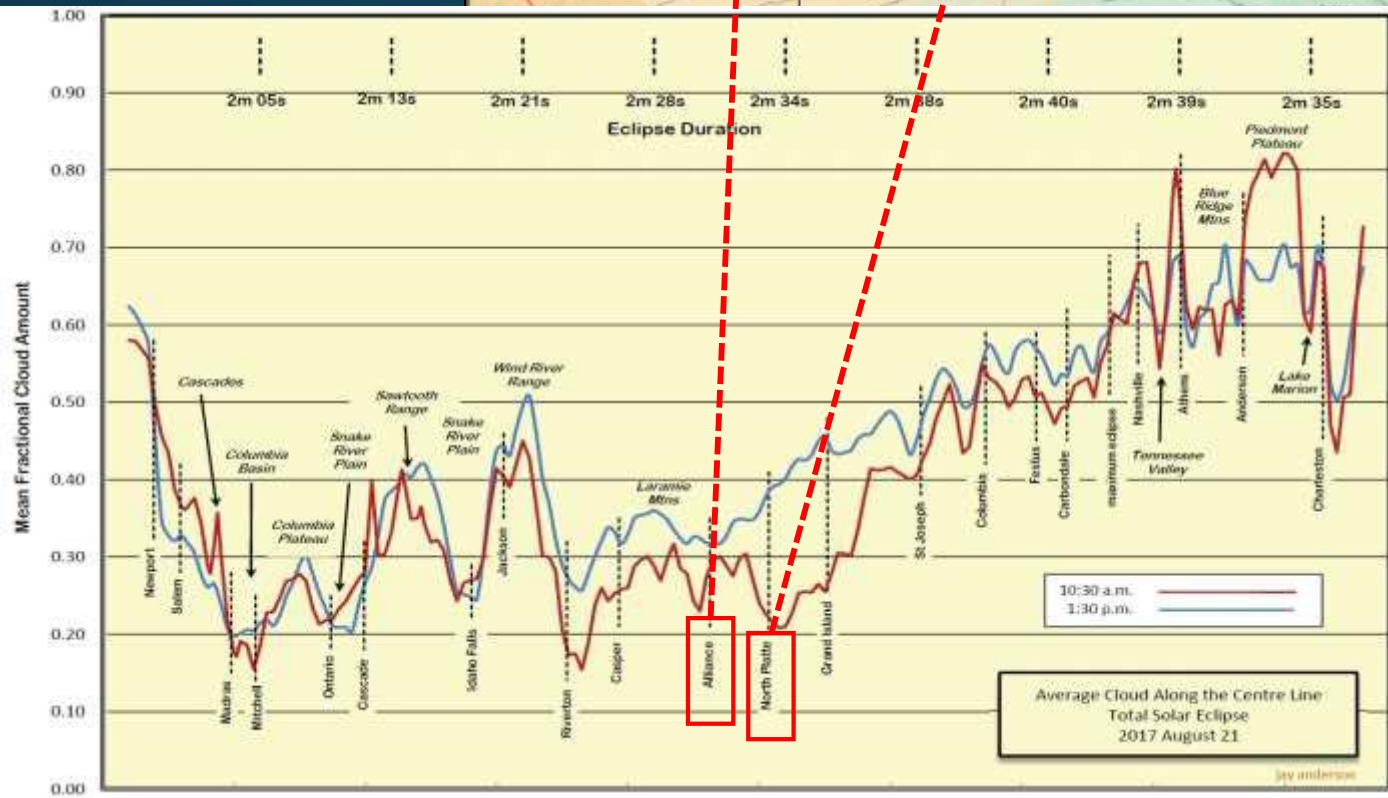

セイラムでの皆既日食中の空

アイダホ州

アイダホフォールズ

アイダホフォールズでの皆既日食中の空

過去15~17年間の人工衛星による観測から得られた日食中心線上の平均雲量

ワイオミング州
ジャクソン

ジャクソンでの皆既日食中の空

過去15~17年間の人工衛星による観測から得られた日食中心線上の平均雲量

ネブラスカ州
カンザス州

リンカーン

リンカーンでの皆既日食中の空

太陽 高度 : 60.5°

過去15~17年間の人工衛星による観測から得られた日食中心線上の平均雲量

ミズーリ州
イリノイ州

カンザスシティ

最大皆既継続時間
2分40.3秒