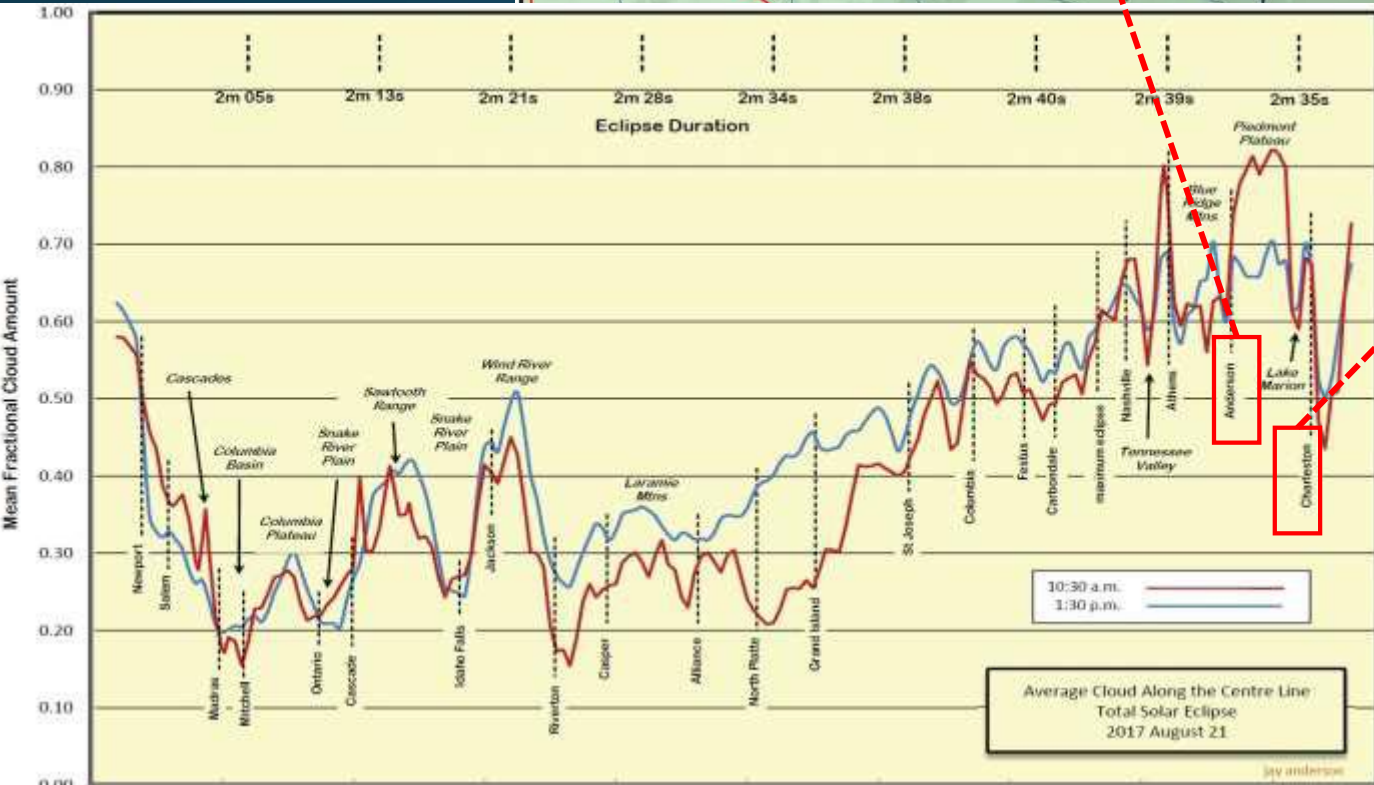

カンザスシティの皆既日食中の空

過去15~17年間の人工衛星による観測から得られた日食中心線上の平均雲量

ケンタッキー州
テネシー州

ナッシュビル

ナッシュビルの皆既日食中の空

過去15~17年間の人工衛星による観測から得られた日食中心線上の平均雲量

ジョージア州
南北両
カロライナ州
コロンバス

データ出典：NASA GFSC/Reto Stockli