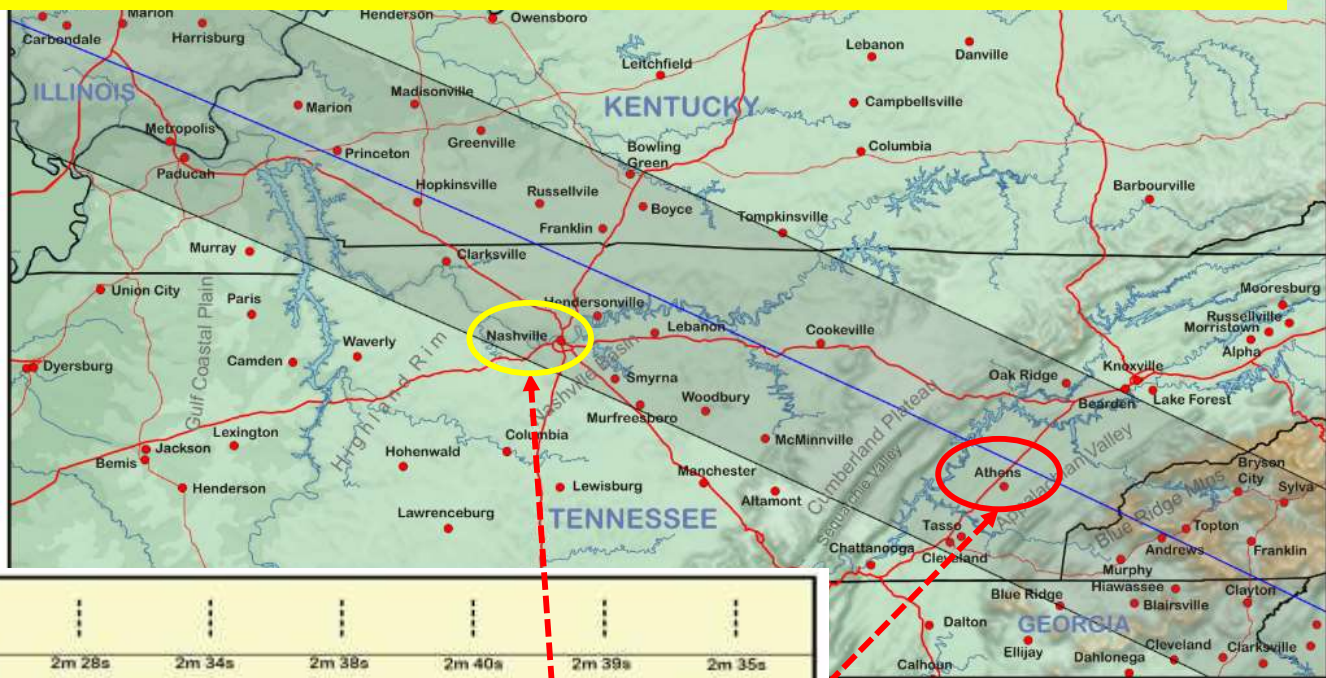

ネブラスカ州
カンザス州

リンカーン

リンカーンでの皆既日食中の空

太陽 高度 : 60.5°

過去15~17年間の人工衛星による観測から得られた日食中心線上の平均雲量

ミズーリ州
イリノイ州

カンザスシティ

最大皆既継続時間
2分40.3秒

カンザスシティの皆既日食中の空

過去15~17年間の人工衛星による観測から得られた日食中心線上の平均雲量

ケンタッキー州
テネシー州

ナッシュビル

ナッシュビルの皆既日食中の空

過去15~17年間の人工衛星による観測から得られた日食中心線上の平均雲量

ジョージア州
南北両
カロライナ州
コロンバス

データ出典：NASA GFSC/Reto Stockli