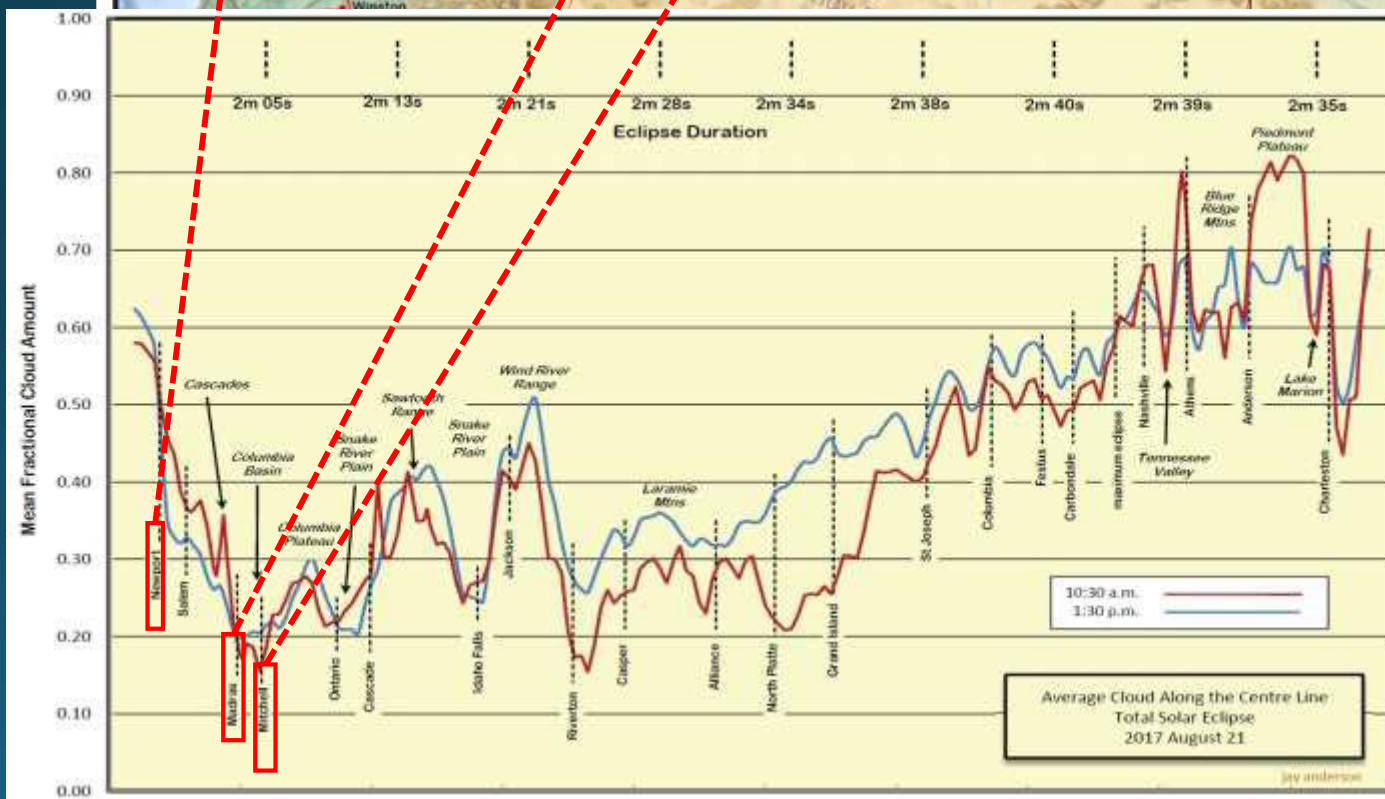

2017年8月21日 皆既日食の概要

日食情報センター

飯塚 礼子

2017年8月21日 皆既日食

今回の日食のサロス No. 145

最初の日食= 1639年 6月 4日

最後の日食= 3009年 4月 17日

(期間：1370 年間)

No. 145の21回目

1999年8月11日

最大皆既時間 02分23秒

No. 145の23回目

2035年9月2日

最大皆既時間 02分54秒

アメリカ大陸の気候

August 21, 2016

August 21, 2015

August 21, 2013

過去17年間の気象衛星の観測に基づく皆既帯における平均雲量

8月の午前10:30

午後1:30

過去15~17年間の人工衛星による観測から得られた日食中心線上の平均雲量

オレゴン州

セイラム

ネブラスカ州
カンザス州

リンカーン

リンカーンでの皆既日食中の空

太陽 高度 : 60.5°

過去15~17年間の人工衛星による観測から得られた日食中心線上の平均雲量

ミズーリ州
イリノイ州

カンザスシティ

最大皆既継続時間
2分40.3秒